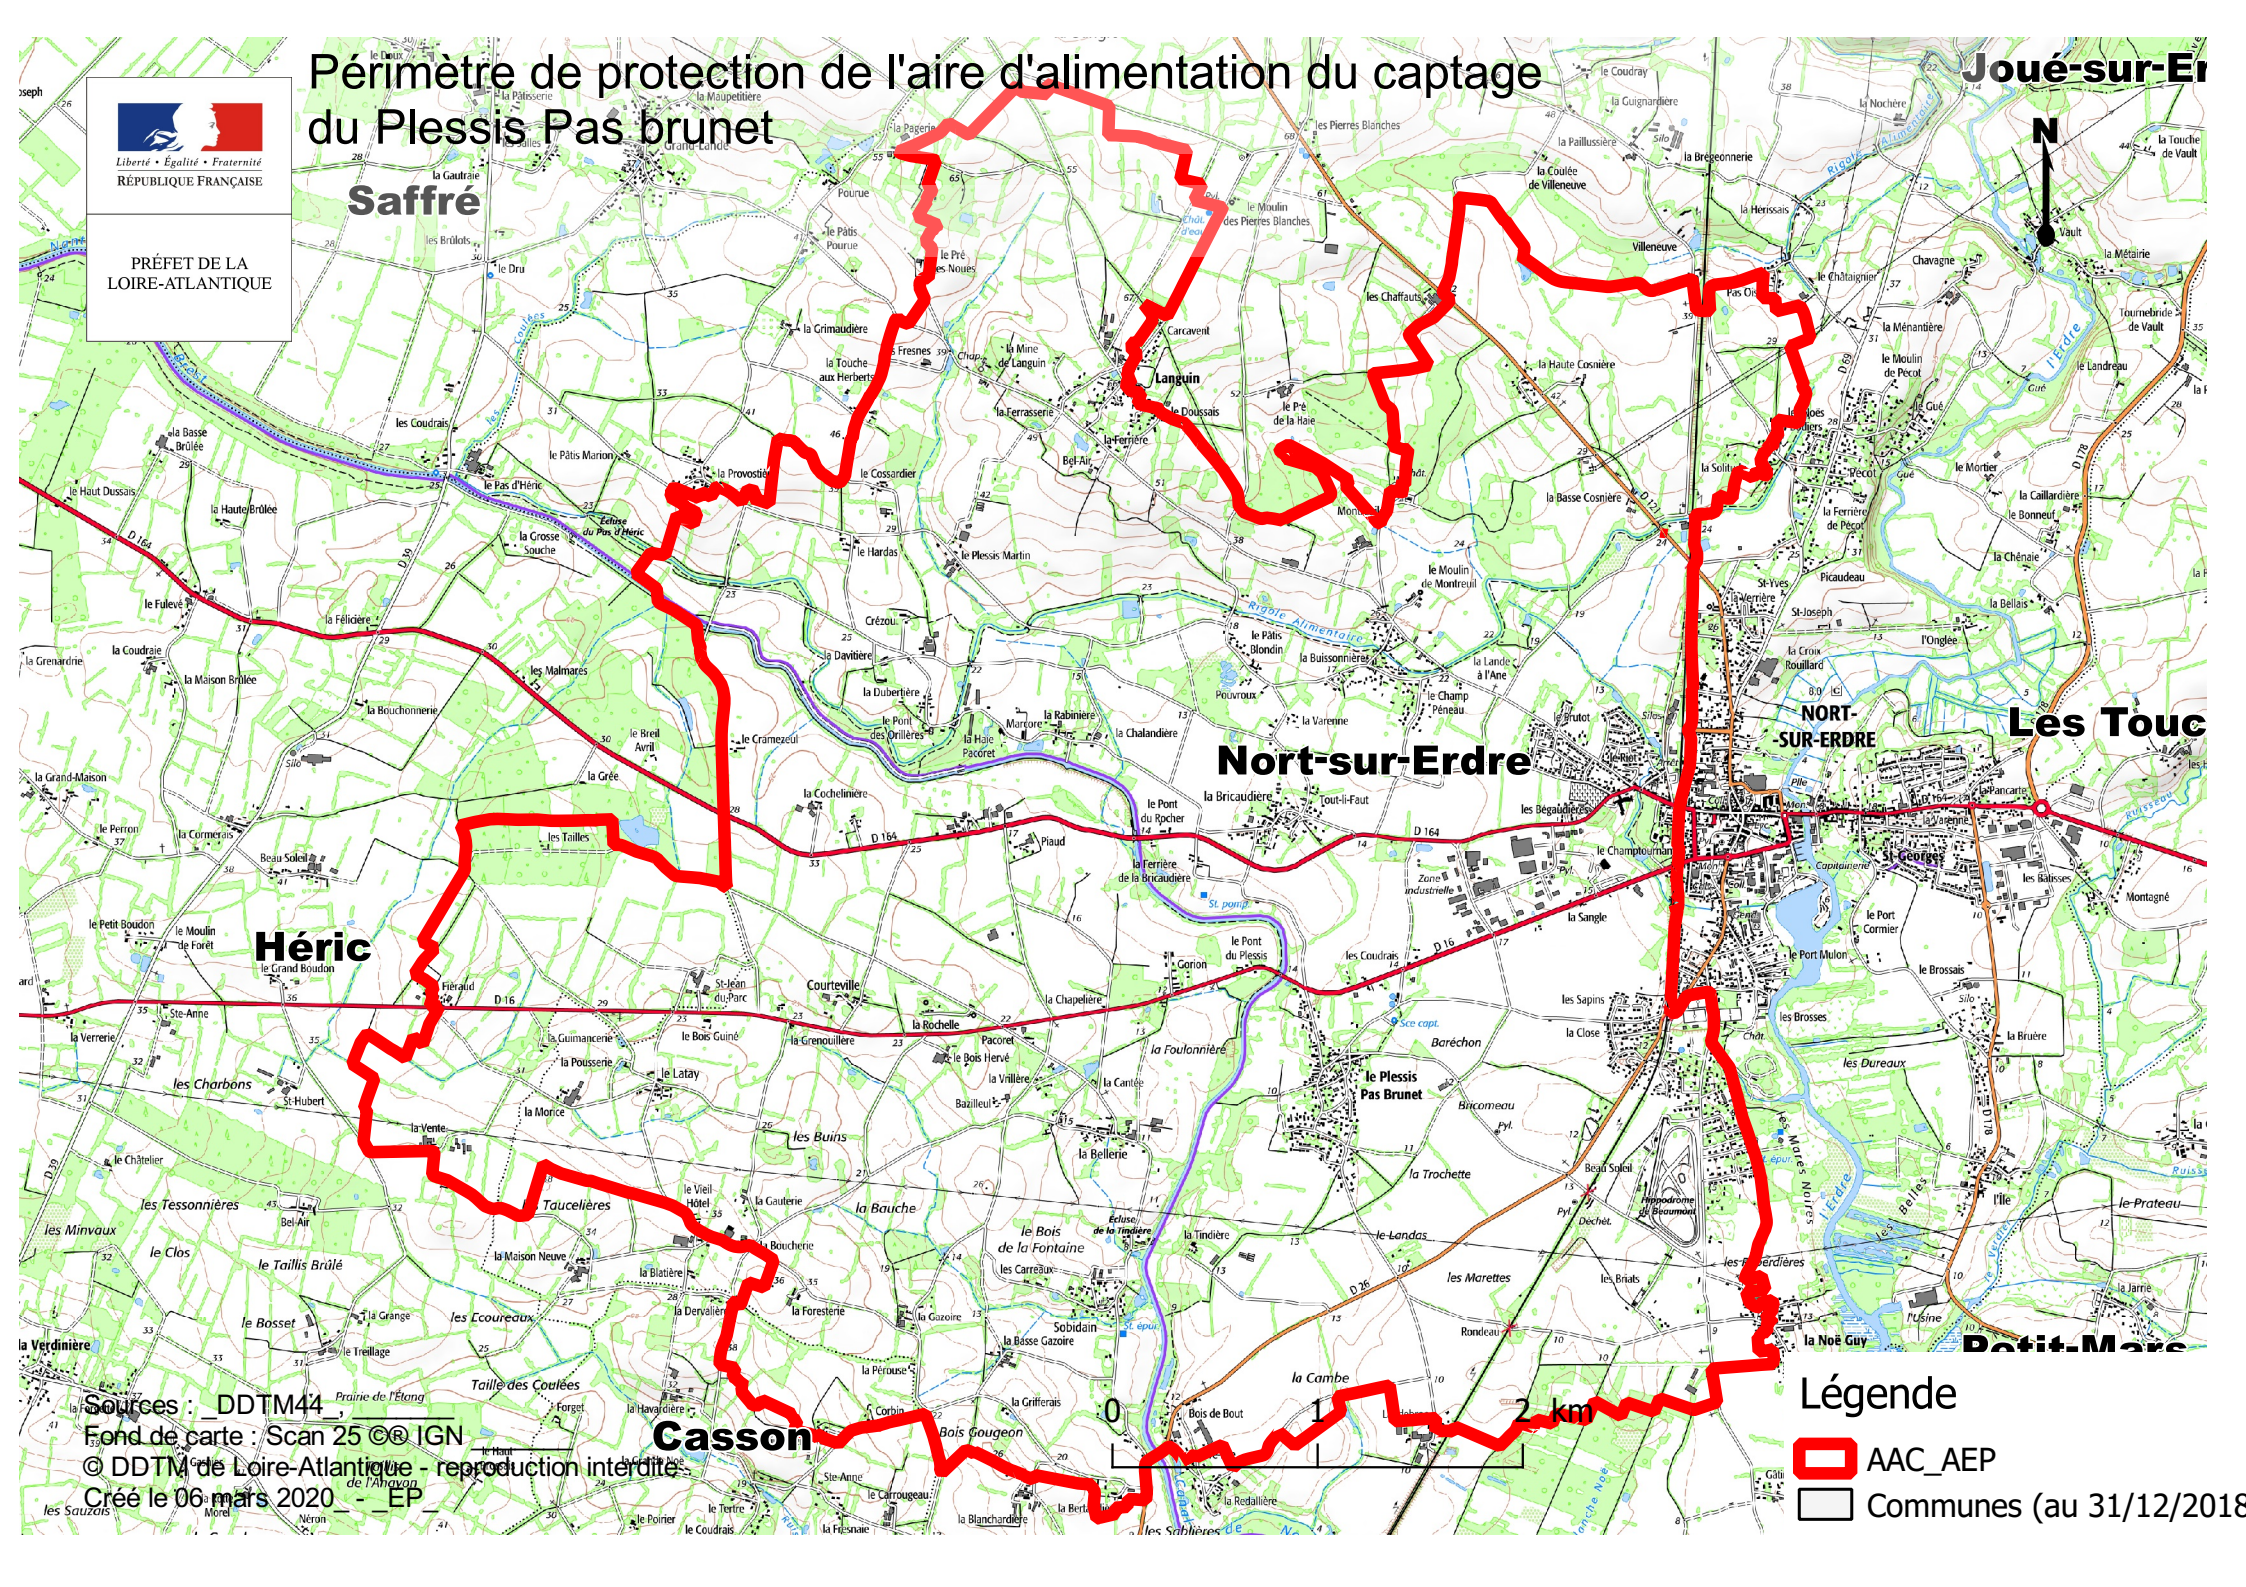

# Périmètre de protection de l'aire d'alimentation du captage du Plessis Pas brunet

Joué-sur-Er

Les Touc

Petit-Mars

Sources : DDTM44  
Fond de carte : Scan 25 © IGN  
© DDTM de Loire-Atlantique - reproduction interdite  
Créé le 06 mars 2020 - EP

Légende

- AAC\_AEP
- Communes (au 31/12/2018)